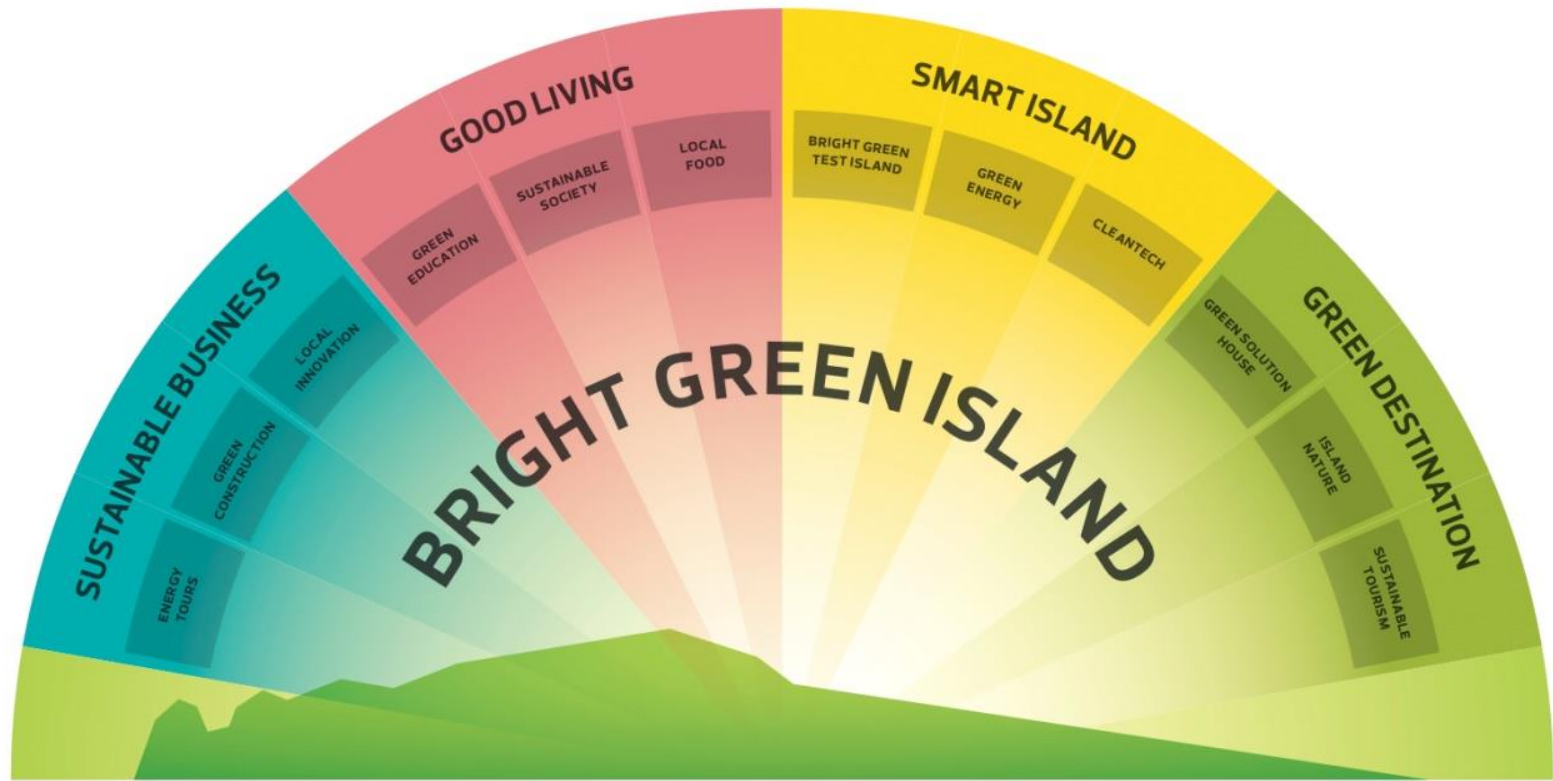

DEVELOPMENT WITHOUT GROWTH – AND HOW YOUNG PEOPLE RETURN AND DEVELOP BORNHOLM

What we learned from the last 10 years

Laila Kildesgaard

Kommunaldirektør – Bornholms Regionskommune

SCHWEIGEMINUTE

NACH DEM GLEICHNAMIGEN BESTSELLER VON
SIEGFRIED LENZ

ZUC und MODVIC stellen MIT UNTERSTÜTZUNG DES KÖPENHAGENS FILM FUND IN ZUSAMMENARBEIT MIT GLOBAL SCREEN eine OLIVER BERGEN PRODUKTION
JULIA KORSCHITZ · JONAS MAY · ALEXANDER FELD · JOHANNES AALHAUSER · NINA PETRI · UWE PREUSS · HENNY GREINIS · THINE LINDBARDT · HERMANN BEYER · CASTING MAI SECK · REGIE RICCARDO MERTEN-REICHER · GEFÜHRD JEROME LATOUB · WAFFE BRITTA BALCKE · MIKE FEINCKE · MONTAGE ANDREAS ALTHOFF
MUSIK GERT WILDEM JR. · KAMERA HANNES HUBACH · FARBEN ANDRÉ GEORGI · CLAUDIA KRATOCHVIL · THORSTEN W. SCHMIDT · NACH DER GLEICHNAMIGEN WITELLE VON SIEGFRIED LENZ · PRODUKTIONSLEITUNG ROMAN EUSTYK · HERSTELLERLEITUNG DIETER SALZMANN · ASSOCIATE PRODUCER THOMAS GAMMELTOFF
PRODUKTION BUNTHEE VAN ENDEUT · STEFANIE VON HETTINGER · PRODUCENTEN OLIVER BERGEN · SARAH KIRKEGAARD · REGIE THORSTEN W. SCHMIDT

B O R N H O L M

People moving to and from Bornholm

FOLKEMØDET
DANMARKS POLITIKFESTIVAL

WONDER FESTIWALL

Ø[®] K A S S E N

OKASSEN.COM

**Regional
Madkultur[®]**

www.culinary-heritage.com